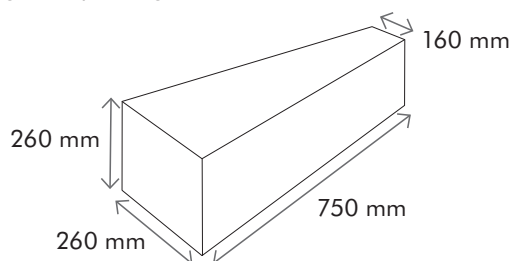

CRI: 80

Stroomverbruik bij stand-by: 5 mA 0,6 W

Hoek lichtstraal: 68°

IP-classificatie: Alleen voor gebruik binnenshuis

Temperatuurbereik tijdens gebruik: 1 °C - 40 °C

Samenstelling

Materialen: Aluminium / koper / staal / polycarbonaat kunststof

Bediening

Aanraakgevoelige dimmer

Geheugenfunctie voor lichtsterkte

Logistieke gegevens

Nettogewicht: 4,4 kg

Gewicht met verpakking: 6,2 kg

Afmetingen verpakking:

Polair diagram