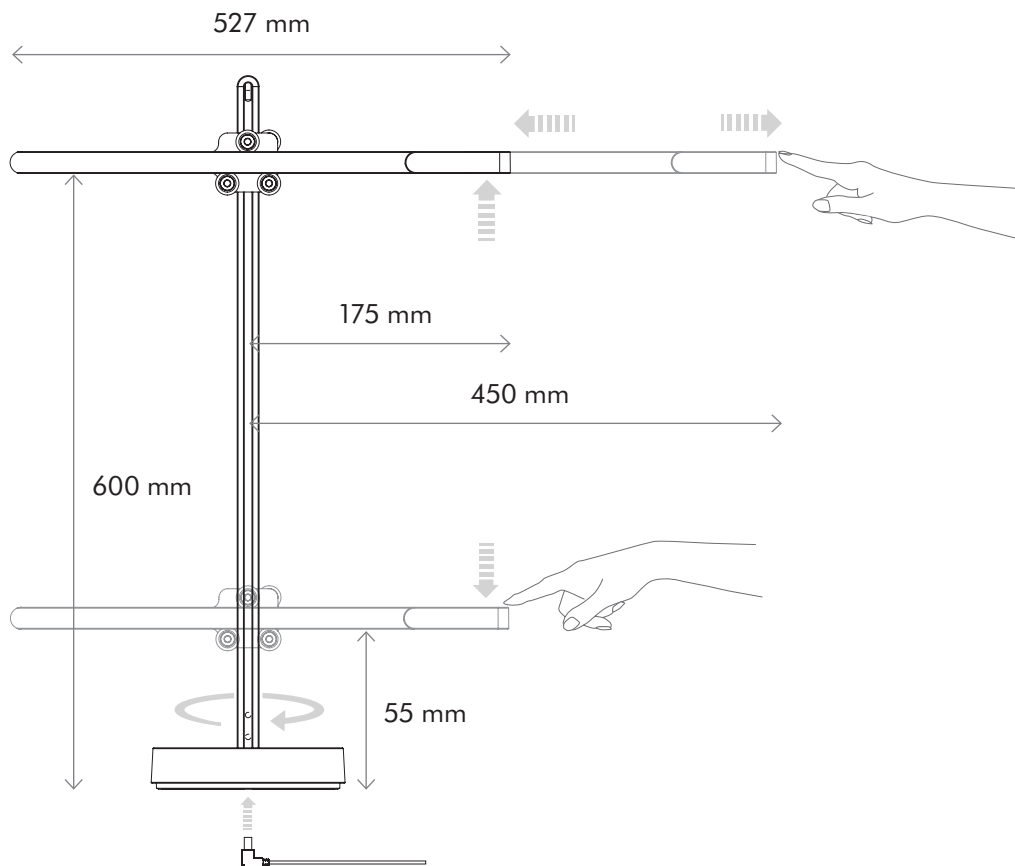

VOORAANZICHT