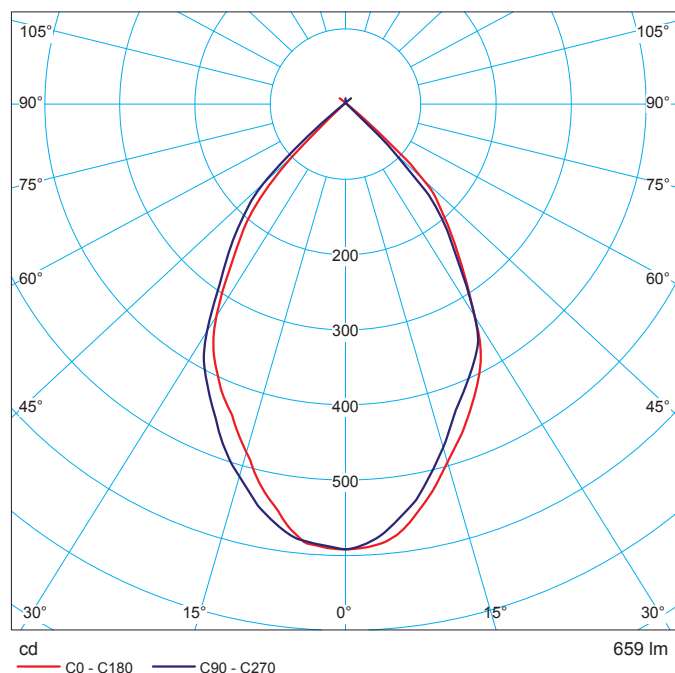

Nominaal vermogen: Systeem 12 W

Lengte netsnoer: 2,5 m

Optisch

Lichtbron: Led

Lichtopbrengst: 650 lm

Lichtrendement: 54 lm/W

Levensduur led-lamp: 144.000 uur

Kleurtemperatuur: 2700K 2700 K (vraag naar andere CCT-opties)

CRI: 80

Stroomverbruik bij stand-by: 5 mA 0,6 W

Hoek lichtstraal: 68°

IP-classificatie: Alleen voor gebruik binnenshuis

Temperatuurbereik tijdens gebruik: 1 °C - 40 °C

Samenstelling

Materialen: Aluminium / koper / staal / polycarbonaat kunststof

Bediening

Aanraakgevoelige dimmer

Geheugenfunctie voor lichtsterkte

Logistieke gegevens

Nettogewicht: 4,4 kg

Gewicht met verpakking: 6,2 kg

Afmetingen verpakking:

Polair diagram