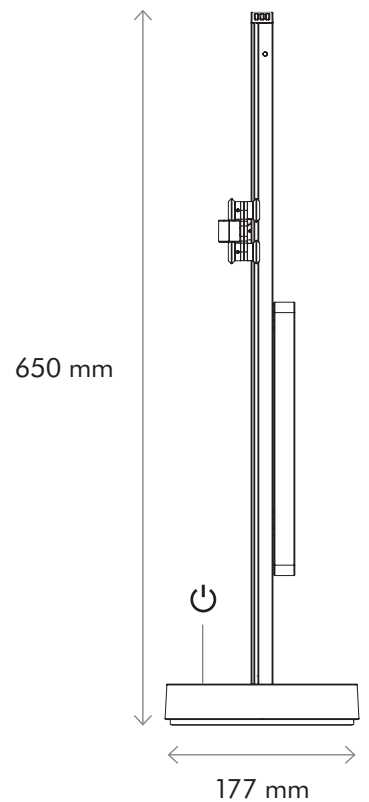

ZIJAAANZICHT