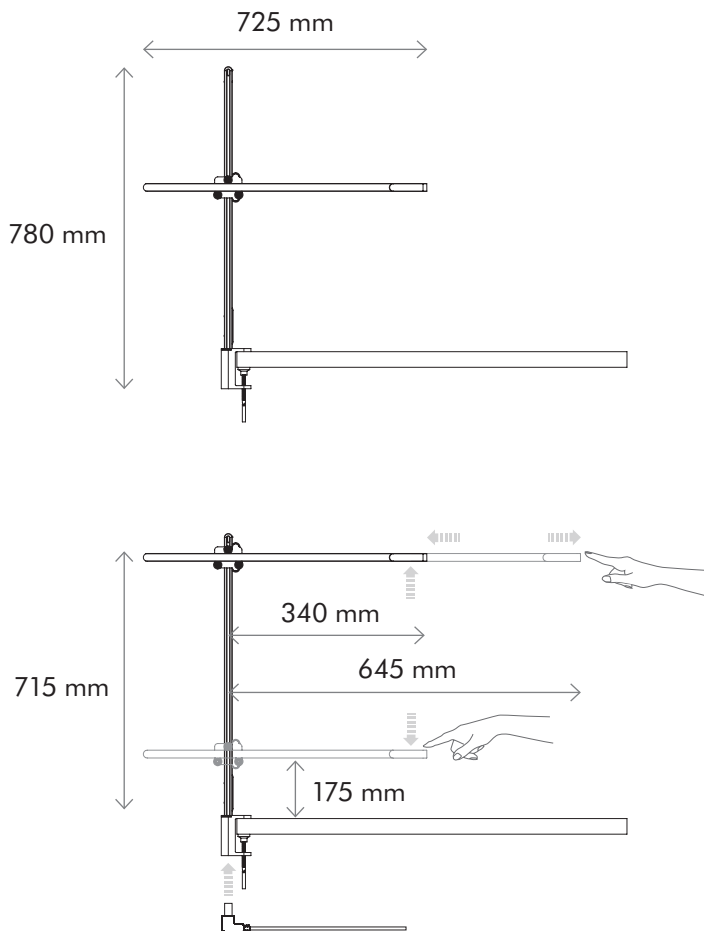

VOORAANZICHT