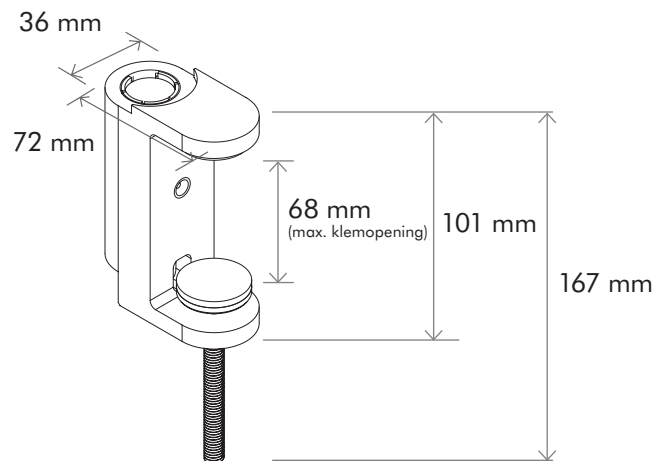

KLEMMECHEANISME