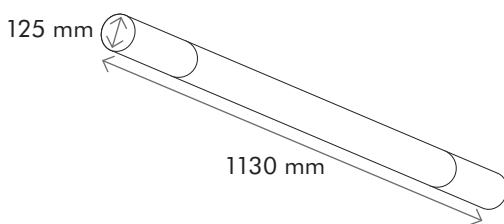

Elektriciteit

Ingangsvoltage/frequentie: 100-240 V, 50/60 Hz

Nominaal vermogen: Systeem 12 W

Lengte netsnoer: 2,5 m

Optisch

Lichtbron: Led

Lichtopbrengst: 650 lm

Lichtrendement: 54 lm/W

Levensduur Led-lamp: 144.000 uur

Kleurtemperatuur: 2700K 2700 K (vraag naar andere CCT-opties)

CRI: 80

Stroomverbruik bij stand-by: 5 mA 0,6 W

Hoek lichtstraal: 68°

IP-classificatie: Alleen voor gebruik binnenshuis

Temperatuurbereik tijdens gebruik: 1 °C - 40 °C

Samenstelling

Materialen: Aluminium / koper / staal / polycarbonaat kunststof

Bediening

Aanraakgevoelige dimmer

Geheugenfunctie voor lichtsterkte

Logistieke gegevens

Nettogewicht: 1,9 kg

Gewicht met verpakking: 4 kg

Afmetingen verpakking: