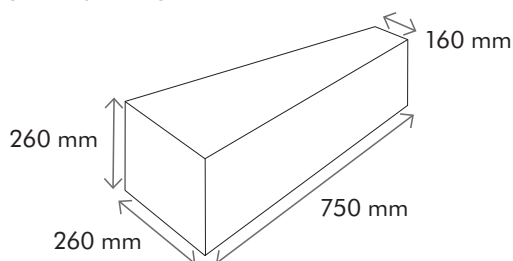

Elektriciteit

Ingangsvoltage/frequentie: 100-240 V, 50/60 Hz

Nominaal vermogen: Systeem 11,5 W

Lengte netsnoer: 2,5 m

Optisch

Lichtbron: LED

Lichtstroom: 800 lm

Lichtopbrengst: 70 lm/W

Levensduur LED: 144.000 uur¹

Kleurtemperatuur: 4000 K (vraag naar andere CCT-opties)

CRI: minimaal 80

Stand-by stroomverbruik: 5 mA 0,3 W

Hoek lichtstraal: 68 °

IP-classificatie: Alleen voor gebruik binnenshuis

Gebruikstemperatuur: 1 °C - 40 °C

Samenstelling

Materialen: Aluminium / koper / staal / polycarbonaat kunststof

Werking

Aanraakgevoelige dimmer

Geheugenfunctie voor lichtsterkte

Logistiek

Nettogewicht: 4,4 kg

Gewicht met verpakking: 6,2 kg

Afmetingen verpakking: