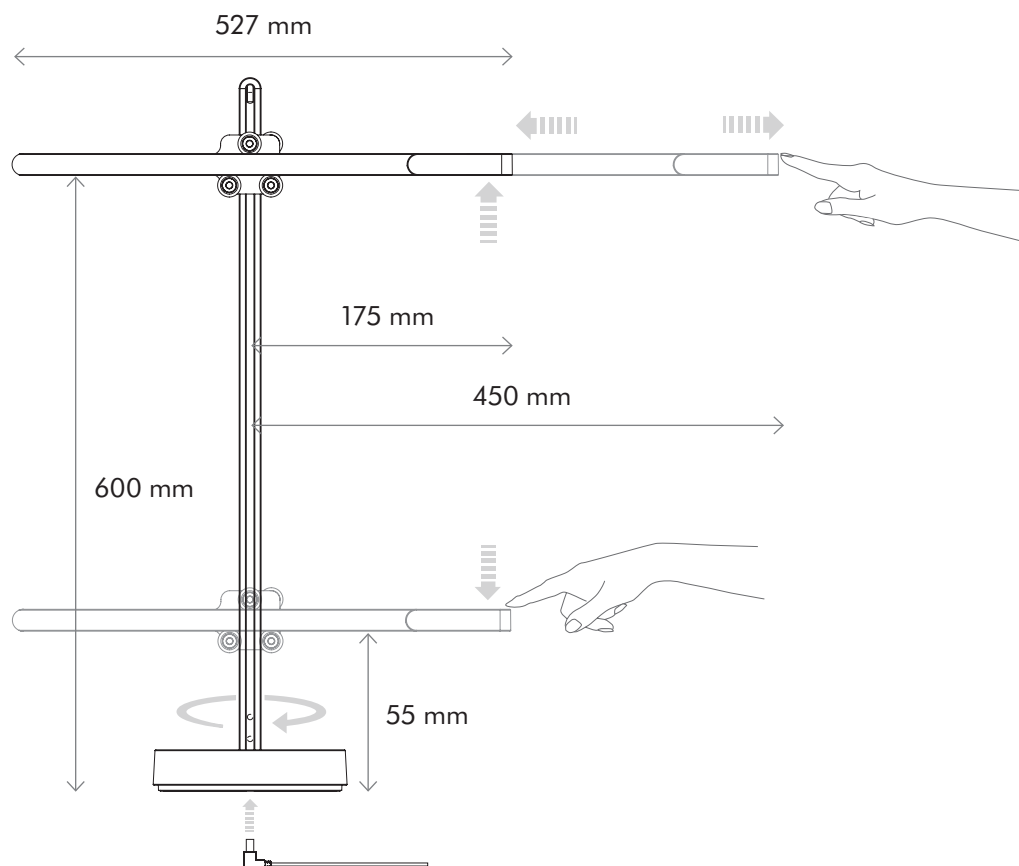

VOORAANZICHT