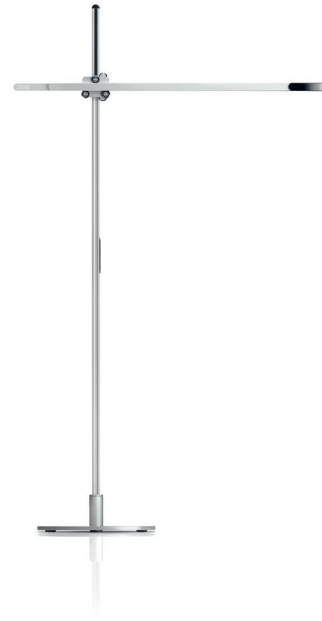

TECHNISCHE SPECIFICATIES

CSYS™ bureaulampen leveren krachtig licht, precies waar u dat nodig heeft. Koelbuistechnologie koelt de led-lampen waardoor deze meer dan 144.000 uur helder branden.* Elke lamp gebruikt acht krachtige, warm witte (2700 °K) led's met kegelvormige reflectoren die schittering verminderen. Ze overtreffen de verlichtingsvereisten voor werkruimten van BS EN12464-1.

Dankzij het 3 Axis Glide™ mechanisme kunnen de lampen horizontaal en verticaal worden verschoven en 360 graden draaien. Een nauwkeurige, aanraakgevoelige dimmer onthoudt de meest recente lichtinstelling.

Voor verdere specificatie, vermeld:
Staande led-bureaulamp met koelbuistechnologie en 3 Axis Glide™ mechanisme. Compleet met aanraakgevoelige dimmer en geheugenfunctie.

VOORAANZICHT

ZIJAAANZICHT

*Levensduur berekend op basis van LED L70.

Elektriciteit

Ingangsvoltage/frequentie: 100-240 V, 50/60 Hz

Nominaal vermogen: Systeem 12 W

Lengte netsnoer: 2,5 m

Optisch

Lichtbron: Led

Lichtopbrengst: 650 lm

Lichtrendement: 54 lm/W