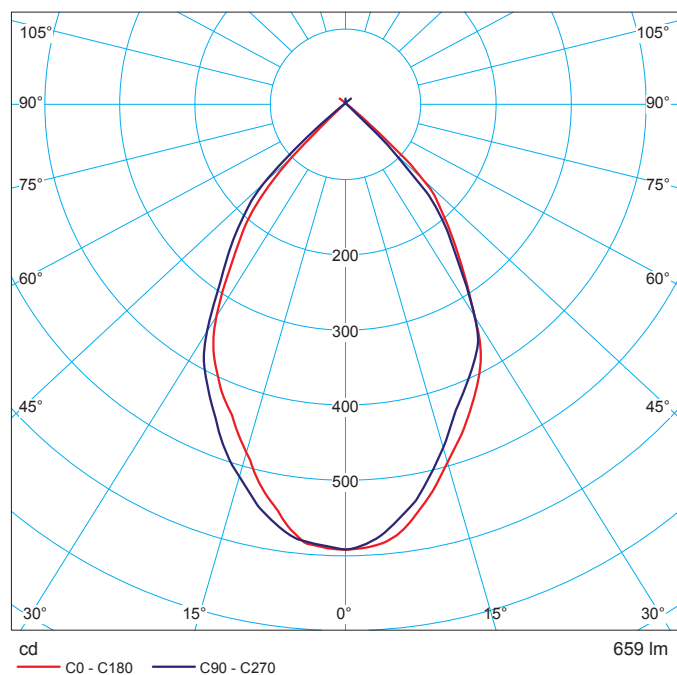

Nettogewicht: 7,8 kg

Gewicht met verpakking:

Verpakking 1 = 3,9 kg, verpakking 2 = 7,2 kg

Afmetingen verpakking:

Polair diagram

Productkleur

Zwart-zwart (BB)

Zwart-zilver (BS)