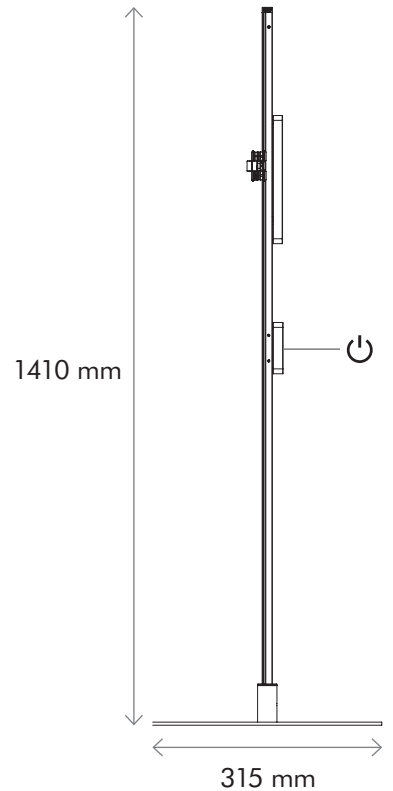

ZIJAAANZICHT

*Levensduur berekend op basis van LED L70.