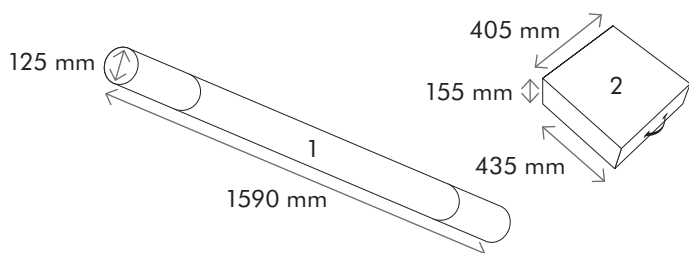

Temperatuurbereik tijdens gebruik: 1 °C - 40 °C

Samenstelling

Materialen: Aluminium / koper / staal / polycarbonaat kunststof

Bediening

Aanraakgevoelige dimmer

Geheugenfunctie voor lichtsterkte

Logistieke gegevens

Nettogewicht: 7,8 kg

Gewicht met verpakking:

Verpakking 1 = 3,9 kg, verpakking 2 = 7,2 kg

Afmetingen verpakking:

Polair diagram

Productkleur

Zwart-zwart (BB)

Zwart-zilver (BS)