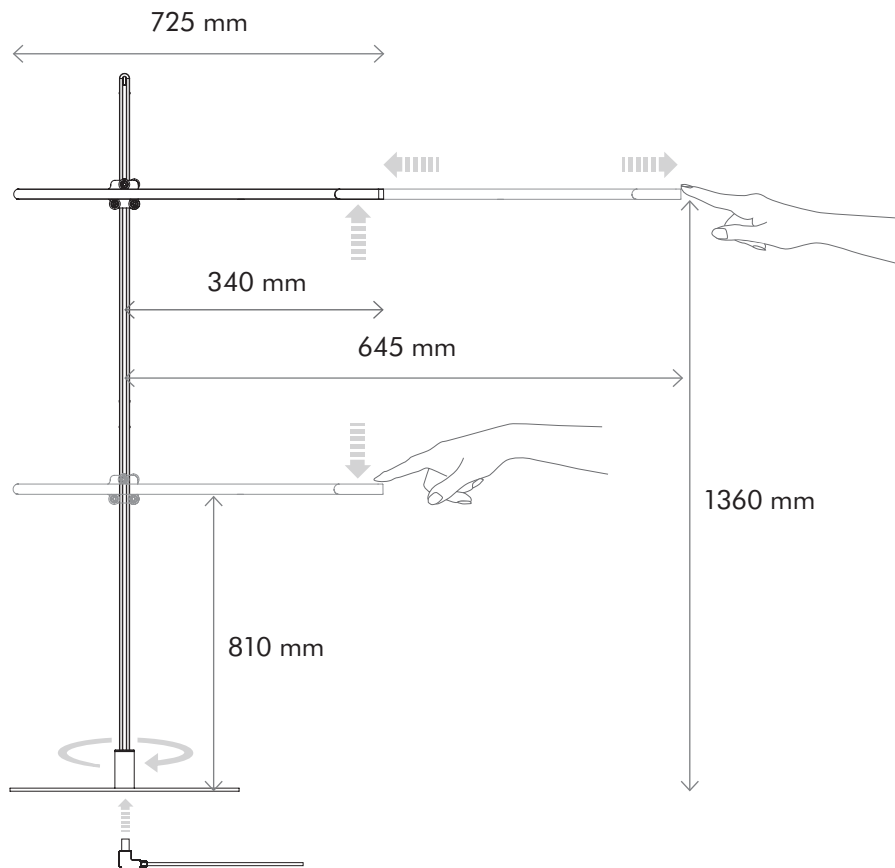

VOORAANZICHT